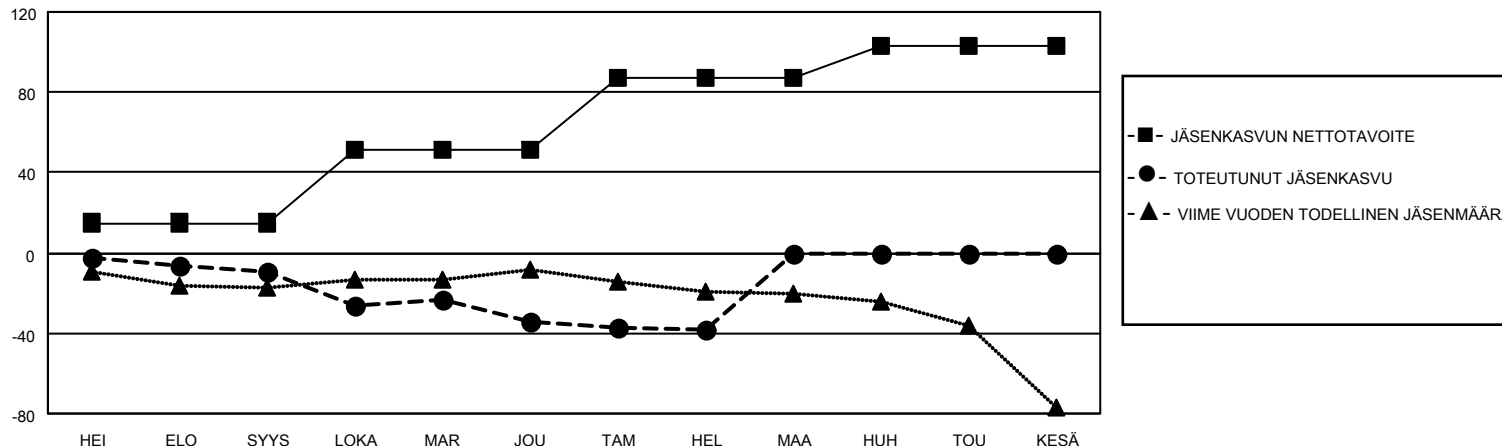

# MONTHLY MEMBERSHIP PROGRESS REPORT

SIJAINTI FINLAND

District 107 M

Results as of: 2/28/2022

Klubit				jäsentä			
TULOKSET 2021-2022				TULOKSET 2021-2022			
NELJÄNNES	UUDEN KLUBIN TAVOITE	UUDET KLUBIT	LOPETETUT KLUBIT	NELJÄNNES	JÄSENKASVUN NETTOTAVOITE	TOTEUTUNUT JÄSENKASVU	POISTETUT JÄSENET (mukaan lukien siirrot)
HEI/ELO/SYYS	0	0	0	HEI/ELO/SYYS	15	15	23
LOKA/MAR/JOU	1	0	0	LOKA/MAR/JOU	36	16	40
TAM/HEL/MAA	1	0	0	TAM/HEL/MAA	36	8	12
HUH/TOU/KESÄ	0	0	0	HUH/TOU/KESÄ	16	0	0

TAVOITTEET JA UUDET KLUBIT, KUMULATIIVINEN

TAVOITTEET JA JÄSENET, KUMULATIIVINEN

LAKKAUTETUT KLUBIT: 0

ERONNEET JÄSENET

KUOLLUT	13
KLUBI LAKKAUTETTU	0
MUU	62
<b>YHTEENSÄ</b>	<b>75</b>

20 CLUBS OF 64 LISÄNNYT YHDEN TAI USEAMMAN UUTTA JÄSENTÄ