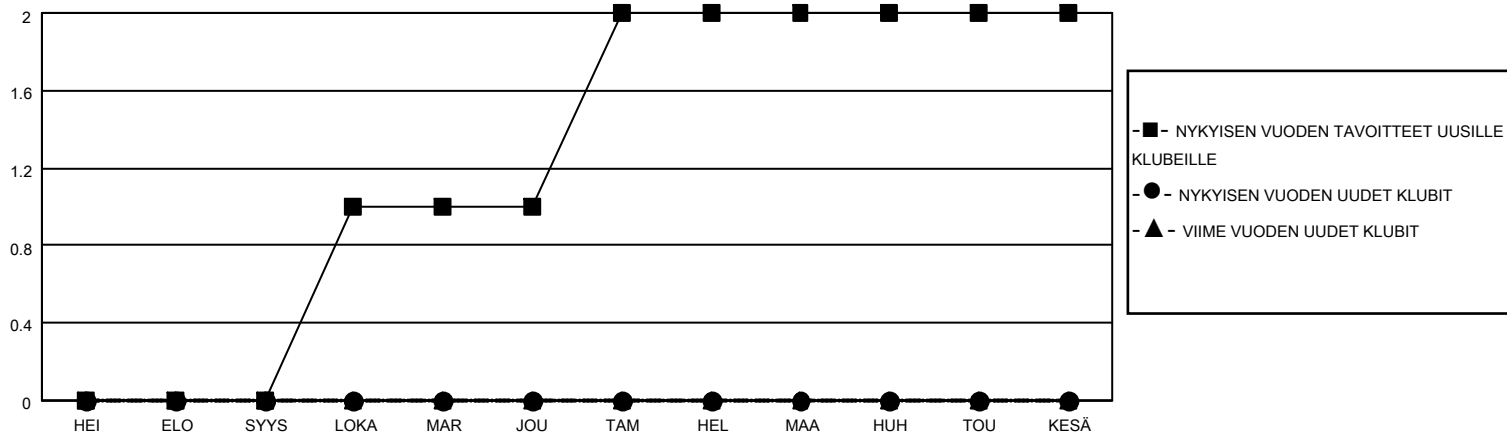

MONTHLY MEMBERSHIP PROGRESS REPORT

SIJAINTI FINLAND

District 107 M

Results as of: 2/28/2022

Klubit				jäsentä			
TULOKSET 2021-2022				TULOKSET 2021-2022			
NELJÄNNES	UUDEN KLUBIN TAVOITE	UUDET KLUBIT	LOPETETUT KLUBIT	NELJÄNNES	JÄSENKASVUN NETTOTAVOITE	TOTEUTUNUT JÄSENKASVU	POISTETUT JÄSENET (mukaan lukien siirrot)
HEI/ELO/SYYS	0	0	0	HEI/ELO/SYYS	15	15	23
LOKA/MAR/JOU	1	0	0	LOKA/MAR/JOU	36	16	40
TAM/HEL/MAA	1	0	0	TAM/HEL/MAA	36	8	12
HUH/TOU/KESÄ	0	0	0	HUH/TOU/KESÄ	16	0	0

TAVOITTEET JA UUDET KLUBIT, KUMULATIIVINEN